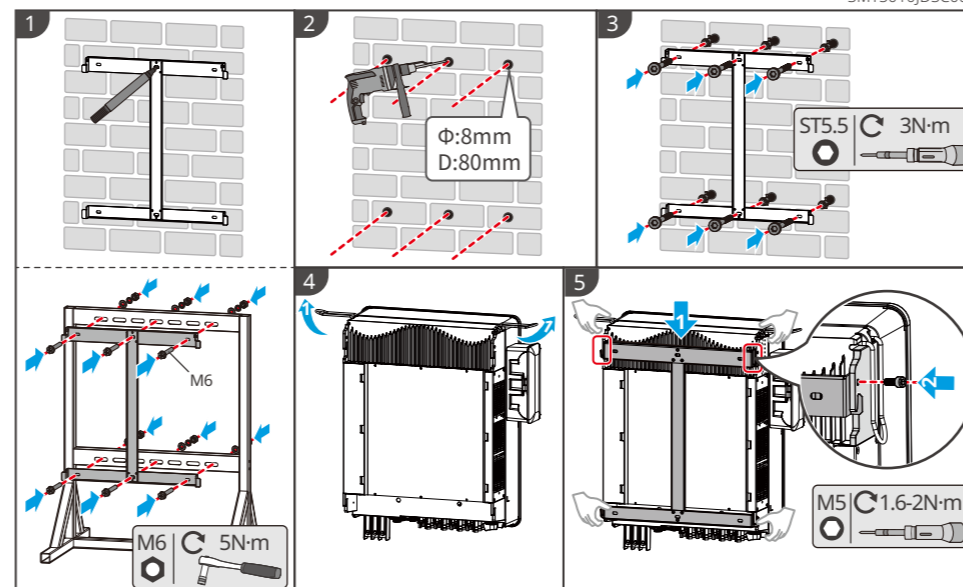

Procedure

1 ZH 安装 JA インストール EN Installation

N: 数量は製品構成によって異なります。
*1: Bluetooth通信モジュールとEzLoggerがオプションで、別途発注必要。

2 CN 电气连接 JA 電気配線 EN Electrical Connection

DC (MPPT)

PV スtring接続例:

	PV入力	PV入力6本	PV入力7本	PV入力8本	PV入力9本
MPPT1	1	●	●	●	●
	2	-	●	●	●
MPPT2	3	●	●	●	●
	4	-	-	-	-
MPPT3	5	●	●	●	●
	6	-	-	-	-
MPPT4	7	●	●	●	●
	8	-	-	●	-
MPPT5	9	●	●	●	●
	10	-	-	-	●
MPPT6	11	●	●	●	●
	12	-	-	-	-