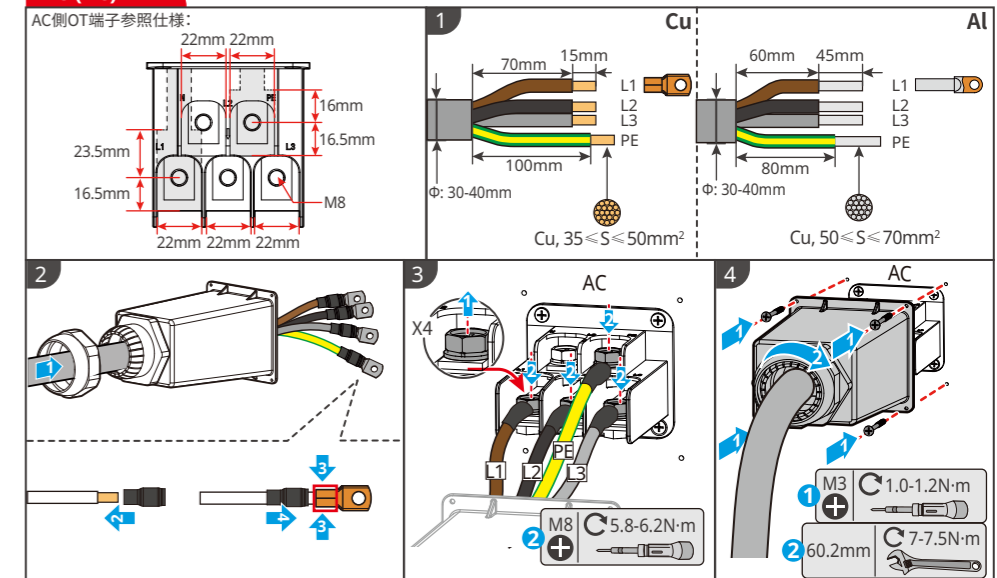

Procedure

1 ZH 安装 JA インストール EN Installation

N: 数量は製品構成によって異なります。
*1: Bluetooth通信モジュールとEzLoggerがオプションで、別途発注必要。

2 CN 电气连接 JA 電気配線 EN Electrical Connection

DC (MPPT)

PV スtring接続例:

	PV入力	PV入力6本	PV入力7本	PV入力8本	PV入力9本
MPPT1	1	●	●	●	●
	2	-	●	●	●
MPPT2	3	●	●	●	●
	4	-	-	-	-
MPPT3	5	●	●	●	●
	6	-	-	-	-
MPPT4	7	●	●	●	●
	8	-	-	●	-
MPPT5	9	●	●	●	●
	10	-	-	-	●
MPPT6	11	●	●	●	●
	12	-	-	-	-

AC (AC)

COM (COM1&COM2)

Procedure

SolarGo App

SEMS+ App

SEMS Portal APP

SEMS Portal WEB

SMTシリーズ ユーザマニュアル