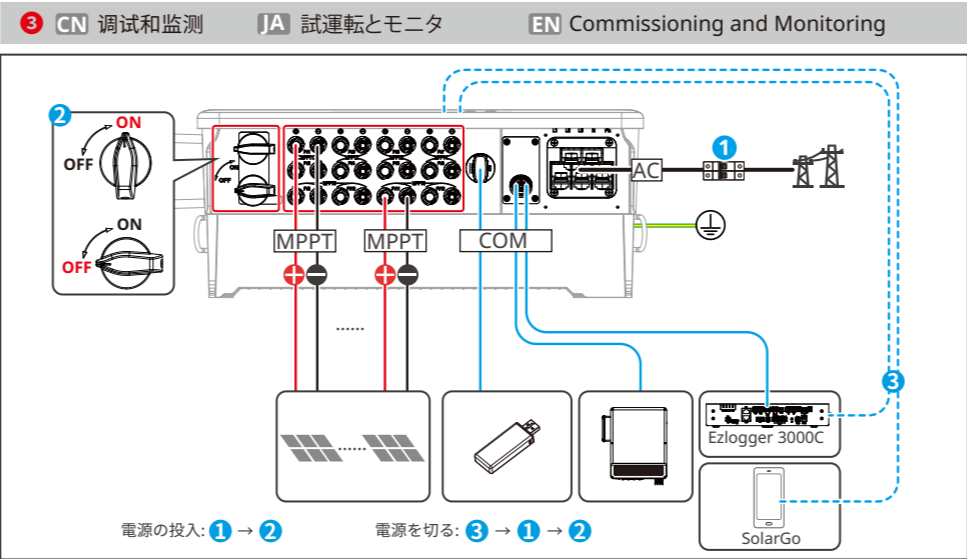

Procedure

1 ZH 安装 JA インストール EN Installation

N: 数量は製品構成によって異なります。
*1: Bluetooth通信モジュールとEzLoggerがオプションで、別途発注必要。

2 CN 电气连接 JA 電気配線 EN Electrical Connection

DC (MPPT)

PV スtring接続例:

	PV入力	PV入力6本	PV入力7本	PV入力8本	PV入力9本
MPPT1	1	●	●	●	●
	2	-	●	●	●
MPPT2	3	●	●	●	●
	4	-	-	-	-
MPPT3	5	●	●	●	●
	6	-	-	-	-
MPPT4	7	●	●	●	●
	8	-	-	●	-
MPPT5	9	●	●	●	●
	10	-	-	-	●
MPPT6	11	●	●	●	●
	12	-	-	-	-

AC (AC)

COM (COM1&COM2)

Procedure

SolarGo App

SEMS+ App

SEMS Portal APP

SEMS Portal WEB

SMTシリーズ ユーザマニュアル