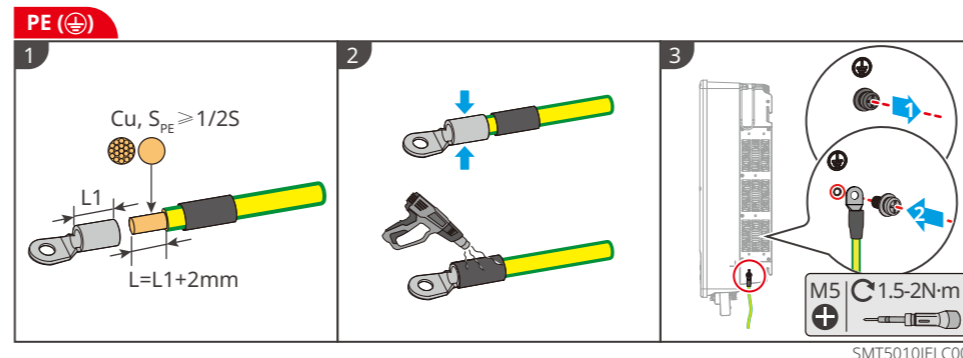

Procedure

1 ZH 安装 JA インストール EN Installation

N: 数量は製品構成によって異なります。
*1: Bluetooth通信モジュールとEzLoggerがオプションで、別途発注必要。

2 CN 电气连接 JA 電気配線 EN Electrical Connection

DC (MPPT)

PV スtring接続例:

	PV入力	PV入力6本	PV入力7本	PV入力8本	PV入力9本
MPPT1	1	●	●	●	●
	2	-	●	●	●
MPPT2	3	●	●	●	●
	4	-	-	-	-
MPPT3	5	●	●	●	●
	6	-	-	-	-
MPPT4	7	●	●	●	●
	8	-	-	●	-
MPPT5	9	●	●	●	●
	10	-	-	-	●
MPPT6	11	●	●	●	●
	12	-	-	-	-