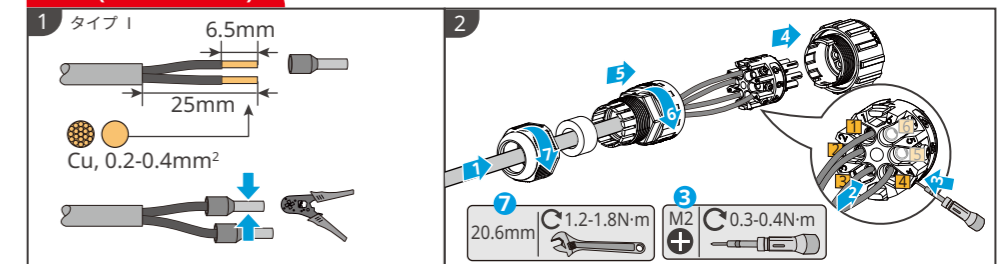

COM (COM1&COM2)