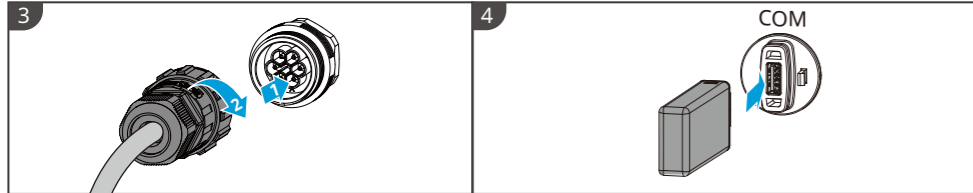

Procedure

SolarGo App

SEMS+ App

SEMS Portal APP

SEMS Portal WEB

SMTシリーズ ユーザマニュアル

Ezlogger 3000C ユーザマニュアル

SMT5010JCON0001