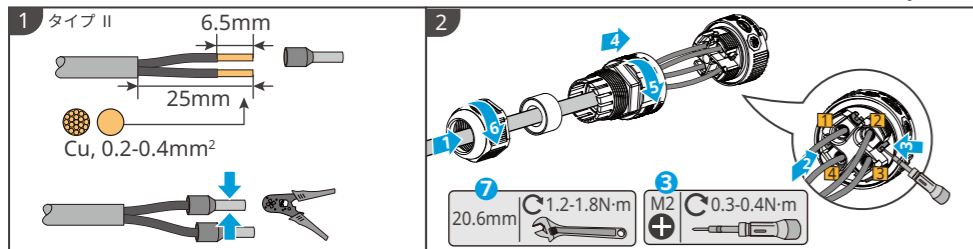

Procedure

SolarGo App

SEMS+ App

SEMS Portal APP

SEMS Portal WEB

SMTシリーズ ユーザマニュアル

Ezlogger 3000C ユーザマニュアル

SMT5010JCON0001