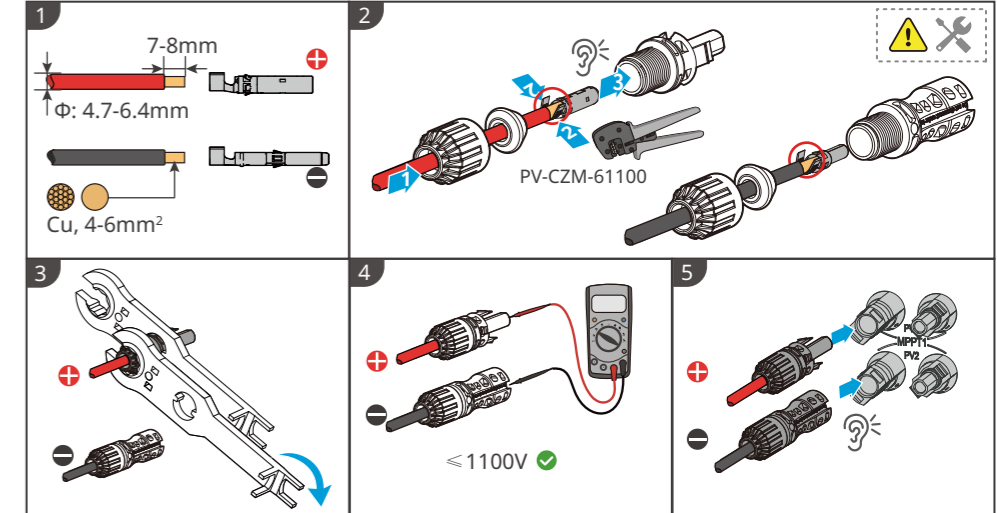

Procedure

1 ZH 安装 JA インストール EN Installation

N: 数量は製品構成によって異なります。
*1: Bluetooth通信モジュールとEzLoggerがオプションで、別途発注必要。

2 CN 电气连接 JA 電気配線 EN Electrical Connection

DC (MPPT)

PV スtring接続例:

	PV入力	PV入力6本	PV入力7本	PV入力8本	PV入力9本
MPPT1	1	●	●	●	●
	2	-	●	●	●
MPPT2	3	●	●	●	●
	4	-	-	-	-
MPPT3	5	●	●	●	●
	6	-	-	-	-
MPPT4	7	●	●	●	●
	8	-	-	●	-
MPPT5	9	●	●	●	●
	10	-	-	-	●
MPPT6	11	●	●	●	●
	12	-	-	-	-