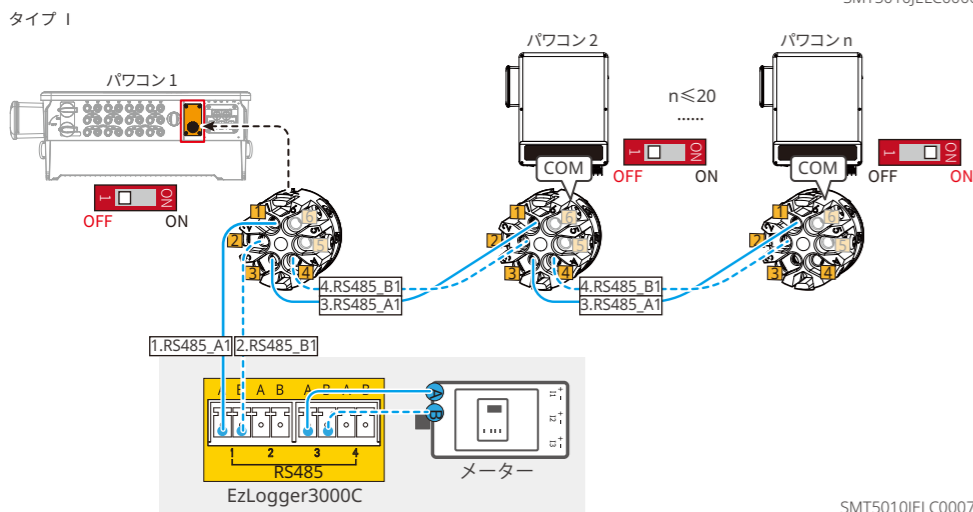

Procedure

1 ZH 安装 JA インストール EN Installation

N: 数量は製品構成によって異なります。
*1: Bluetooth通信モジュールとEzLoggerがオプションで、別途発注必要。

2 CN 电气连接 JA 電気配線 EN Electrical Connection

DC (MPPT)

PV スtring接続例:

	PV入力	PV入力6本	PV入力7本	PV入力8本	PV入力9本
MPPT1	1	●	●	●	●
	2	-	●	●	●
MPPT2	3	●	●	●	●
	4	-	-	-	-
MPPT3	5	●	●	●	●
	6	-	-	-	-
MPPT4	7	●	●	●	●
	8	-	-	●	-
MPPT5	9	●	●	●	●
	10	-	-	-	●
MPPT6	11	●	●	●	●
	12	-	-	-	-

AC (AC)

COM (COM1&COM2)

Procedure

SolarGo App

SEMS+ App

SEMS Portal APP

SEMS Portal WEB

SMTシリーズ ユーザマニュアル