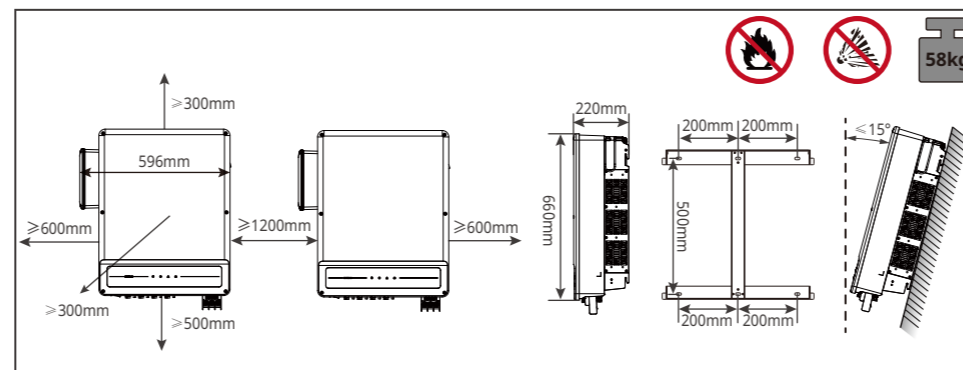

Procedure

1 ZH 安装 JA インストール EN Installation

N: 数量は製品構成によって異なります。
*1: Bluetooth通信モジュールとEzLoggerがオプションで、別途発注必要。

2 CN 电气连接 JA 電気配線 EN Electrical Connection

DC (MPPT)

PV スtring接続例:

	PV入力	PV入力6本	PV入力7本	PV入力8本	PV入力9本
MPPT1	1	●	●	●	●
	2	-	●	●	●
MPPT2	3	●	●	●	●
	4	-	-	-	-
MPPT3	5	●	●	●	●
	6	-	-	-	-
MPPT4	7	●	●	●	●
	8	-	-	●	-
MPPT5	9	●	●	●	●
	10	-	-	-	●
MPPT6	11	●	●	●	●
	12	-	-	-	-