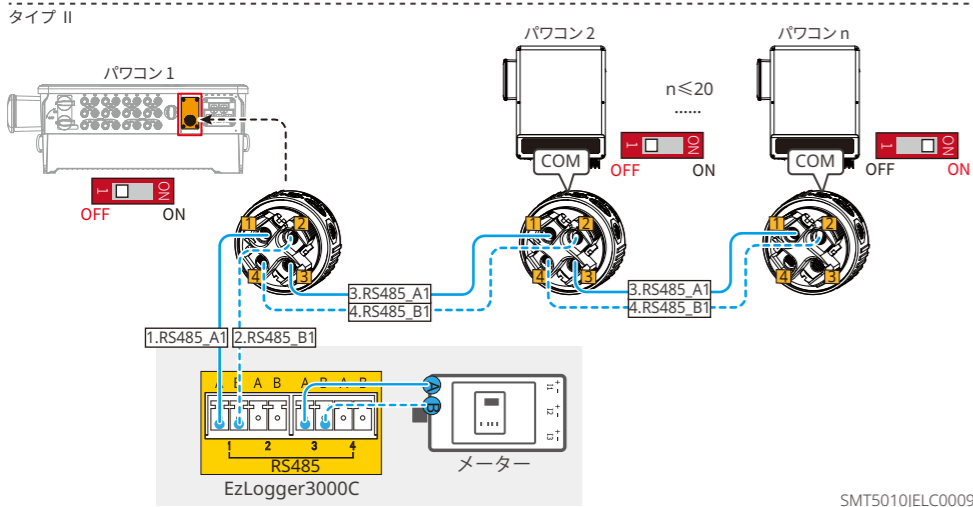

Procedure

1 ZH 安装 JA インストール EN Installation

N: 数量は製品構成によって異なります。
*1: Bluetooth通信モジュールとEzLoggerがオプションで、別途発注必要。

2 CN 电气连接 JA 電気配線 EN Electrical Connection

DC (MPPT)

PV スtring接続例:

	PV入力	PV入力6本	PV入力7本	PV入力8本	PV入力9本
MPPT1	1	●	●	●	●
	2	-	●	●	●
MPPT2	3	●	●	●	●
	4	-	-	-	-
MPPT3	5	●	●	●	●
	6	-	-	-	-
MPPT4	7	●	●	●	●
	8	-	-	●	-
MPPT5	9	●	●	●	●
	10	-	-	-	●
MPPT6	11	●	●	●	●
	12	-	-	-	-

AC (AC)

COM (COM1&COM2)

Procedure

SolarGo App

SEMS+ App

SEMS Portal APP

SEMS Portal WEB

SMTシリーズ ユーザマニュアル