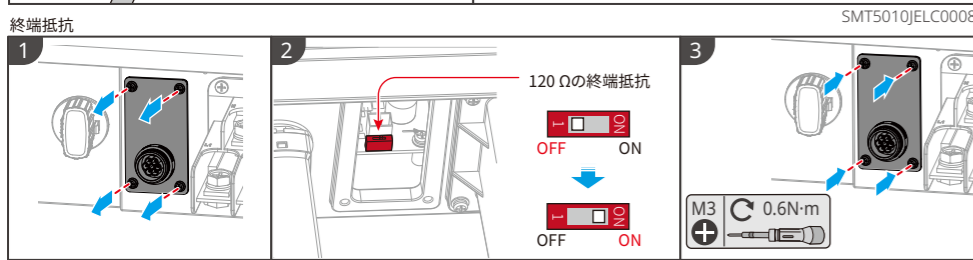

Procedure

SolarGo App

SEMS+ App

SEMS Portal APP

SEMS Portal WEB

SMTシリーズ ユーザマニュアル

Ezlogger 3000C ユーザマニュアル

SMT5010JCON0001